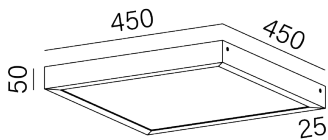

Rysunek techniczny

Zdjęcia poglądowe

Krzywa światłości

Informacje ogólne

Kategoria: oprawy natynkowe

Zawiera zintegrowane źródło światła.
Zawiera zasilacz

Czas realizacji: zgodnie z potwierdzeniem;
W przypadku zamówienia powyżej 30 sztuk należy potwierdzić czas realizacji.

STEROWANIE

ON/OFF

WYMIARY

szerokość: 450mm

długość: 450mm

wysokość: 50mm

Wykończenie

biały