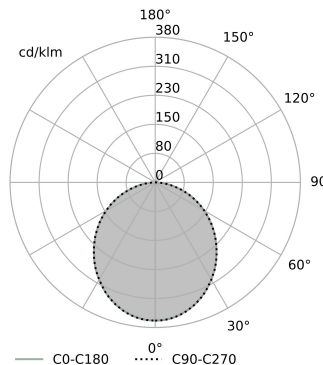

Rysunek techniczny

Zdjęcia poglądowe

Krzywa światłości

Informacje ogólne

Kategoria: oprawy natynkowe

Zawiera zintegrowane źródło światła.
Zawiera zasilacz

Czas realizacji: zgodnie z potwierdzeniem;
W przypadku zamówienia powyżej 30 sztuk należy potwierdzić czas realizacji.

Trwałość LED: L90B10 dla 51 000h

Gwarancja: 5 lat

Informacje o rodzinie produktu:

www.aqform.com/BL0014

Dane techniczne oprawy

ŹRÓDŁO ŚWIATŁA

LED

strumień świetlny oprawy: 3630lm

strumień świetlny źródła: 5680lm

temperatura barwowa: 3000K

CRI>90

MOC

oprawy: 46W

źródła światła: 42.5W

OPTYKA

Diffused

STEROWANIE

ON/OFF

WYMIARY

szerokość: 450mm

długość: 450mm

wysokość: 50mm

Wykończenie

biały