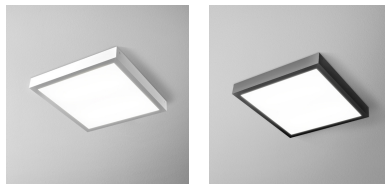

Rysunek techniczny

Zdjęcia poglądowe

Krzywa światłości

Informacje ogólne

Kategoria: oprawy natynkowe

Zawiera zintegrowane źródło światła.
Zawiera zasilacz

Czas realizacji: zgodnie z potwierdzeniem;
W przypadku zamówienia powyżej 30 sztuk należy potwierdzić czas realizacji.

strumień świetlny źródła: 5680lm

temperatura barwowa: 3000K

CRI>90

MOC

oprawy: 46W

źródła światła: 42.5W

OPTYKA

Diffused

STEROWANIE

ON/OFF

WYMIARY

szerokość: 450mm

długość: 450mm

wysokość: 50mm

Wykończenie

biały