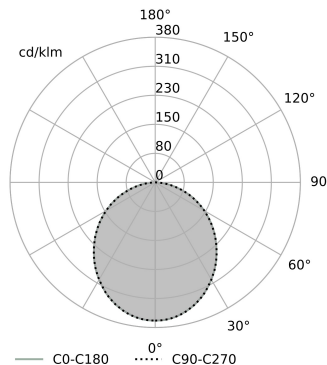

#### Rysunek techniczny

#### Krzywa światłości

##### WYMIARY

szerokość: 450mm

długość: 450mm

wysokość: 50mm