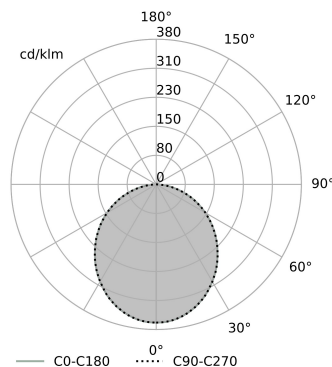

Rysunek techniczny

Zdjęcia poglądowe

Krzywa światłości

Informacje ogólne

Kategoria: oprawy natynkowe

Zawiera zintegrowane źródło światła.
Zawiera zasilacz

Czas realizacji: zgodnie z potwierdzeniem;
W przypadku zamówienia powyżej 30 sztuk należy potwierdzić czas realizacji.

Trwałość LED: L90B10 dla 51 000h

Gwarancja: 5 lat

Informacje o rodzinie produktu:

www.aqform.com/BL0014

Dane techniczne oprawy

ŹRÓDŁO ŚWIATŁA

LED

strumień świetlny oprawy: 3630lm

strumień świetlny źródła: 5680lm

temperatura barwowa: 3000K

CRI>90

MOC

oprawy: 46W

źródła światła: 42.5W

OPTYKA

Diffused

STEROWANIE

ON/OFF

WYMIARY

szerokość: 450mm

długość: 450mm

wysokość: 50mm

Wykończenie

taupe