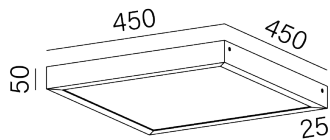

Rysunek techniczny

Zdjęcia poglądowe

Krzywa światłości

Informacje ogólne

Kategoria: oprawy natynkowe

Zawiera zintegrowane źródło światła.
Zawiera zasilacz

Czas realizacji: zgodnie z potwierdzeniem;
W przypadku zamówienia powyżej 30 sztuk należy potwierdzić czas realizacji.

STEROWANIE

ON/OFF

WYMIARY

szerokość: 450mm

długość: 450mm

wysokość: 50mm

Wykończenie

taupe