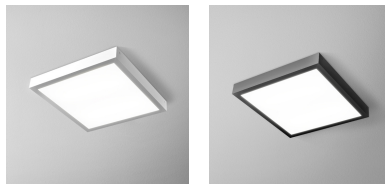

Rysunek techniczny

Zdjęcia poglądowe

Krzywa światłości

Informacje ogólne

Kategoria: oprawy natynkowe

Zawiera zintegrowane źródło światła.
Zawiera zasilacz

Czas realizacji: zgodnie z potwierdzeniem;
W przypadku zamówienia powyżej 30 sztuk należy potwierdzić czas realizacji.

strumień świetlny źródła: 5680lm

temperatura barwowa: 3000K

CRI>90

MOC

oprawy: 46W

źródła światła: 42.5W

OPTYKA

Diffused

STEROWANIE

ON/OFF

WYMIARY

szerokość: 450mm

długość: 450mm

wysokość: 50mm

Wykończenie

taupe