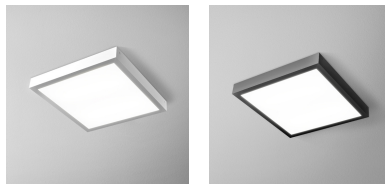

Rysunek techniczny

Zdjęcia poglądowe

Krzywa światłości

Informacje ogólne

Kategoria: oprawy natynkowe

Zawiera zintegrowane źródło światła.
Zawiera zasilacz

Czas realizacji: zgodnie z potwierdzeniem;
W przypadku zamówienia powyżej 30 sztuk należy potwierdzić czas realizacji.

strumień świetlny źródła: 5680lm

temperatura barwowa: 3000K

CRI>90

MOC

oprawy: 46W

źródła światła: 42.5W

OPTYKA

Diffused

STEROWANIE

ON/OFF

WYMIARY

szerokość: 450mm

długość: 450mm

wysokość: 50mm

Wykończenie

terakota