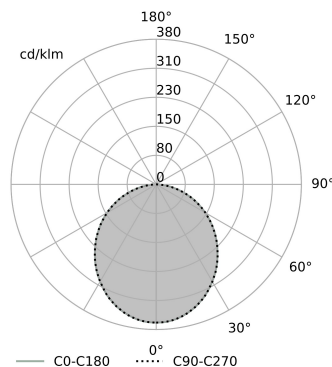

Rysunek techniczny

Zdjęcia poglądowe

Krzywa światłości

Informacje ogólne

Kategoria: oprawy natynkowe

Zawiera zintegrowane źródło światła.
Zawiera zasilacz

Czas realizacji: zgodnie z potwierdzeniem;
W przypadku zamówienia powyżej 30 sztuk należy potwierdzić czas realizacji.

Trwałość LED: L90B10 dla 51 000h

Gwarancja: 5 lat

Informacje o rodzinie produktu:

www.aqform.com/BL0014

Dane techniczne oprawy

ŹRÓDŁO ŚWIATŁA

LED

strumień świetlny oprawy: 3630lm

strumień świetlny źródła: 5680lm

temperatura barwowa: 3000K

CRI>90

MOC

oprawy: 46W

źródła światła: 42.5W

OPTYKA

Diffused

STEROWANIE

ON/OFF

WYMIARY

szerokość: 450mm

długość: 450mm

wysokość: 50mm

Wykończenie

terakota