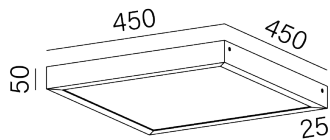

Rysunek techniczny

Zdjęcia poglądowe

Krzywa światłości

Informacje ogólne

Kategoria: oprawy natynkowe

Zawiera zintegrowane źródło światła.
Zawiera zasilacz

Czas realizacji: zgodnie z potwierdzeniem;
W przypadku zamówienia powyżej 30 sztuk należy potwierdzić czas realizacji.

STEROWANIE

ON/OFF

WYMIARY

szerokość: 450mm

długość: 450mm

wysokość: 50mm

Wykończenie

terakota