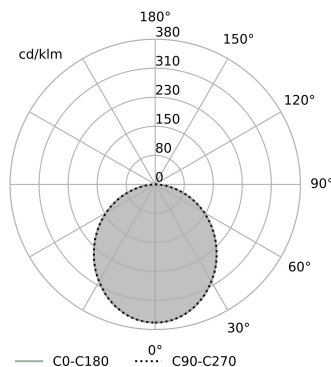

### Rysunek techniczny

### Zdjęcia poglądowe

### Krzywa światłości

#### WYMIARY

szerokość: 450mm

długość: 450mm

wysokość: 50mm