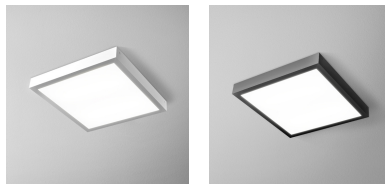

Zdjęcia poglądowe