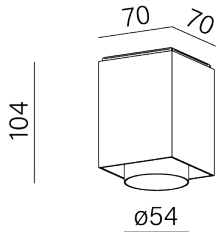

Rysunek techniczny

Zdjęcia poglądowe

Informacje ogólne

Kategoria: oprawy natynkowe

Zawiera zintegrowane źródło światła.

Czas realizacji: zgodnie z potwierdzeniem;
W przypadku zamówienia powyżej 30 sztuk należy potwierdzić czas realizacji.

Phase-Control

WYMIARY

szerokość: 70mm

długość: 70mm

wysokość: 104mm

Wykończenie

biały