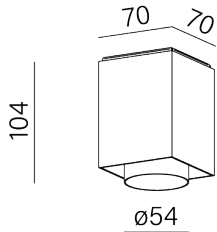

Rysunek techniczny

Zdjęcia poglądowe

Informacje ogólne

Kategoria: oprawy natynkowe

Zawiera zintegrowane źródło światła.

Czas realizacji: zgodnie z potwierdzeniem;
W przypadku zamówienia powyżej 30 sztuk należy potwierdzić czas realizacji.

Phase-Control

WYMIARY

szerokość: 70mm

długość: 70mm

wysokość: 104mm

Wykończenie

czarny