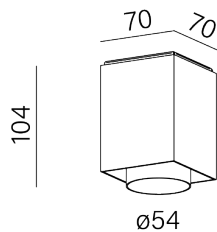

Rysunek techniczny

Zdjęcia poglądowe

Informacje ogólne

Kategoria: oprawy natynkowe

Zawiera zintegrowane źródło światła.

Czas realizacji: zgodnie z potwierdzeniem;
W przypadku zamówienia powyżej 30 sztuk należy potwierdzić czas realizacji.

Phase-Control

WYMIARY

szerokość: 70mm

długość: 70mm

wysokość: 104mm

Wykończenie

taupe