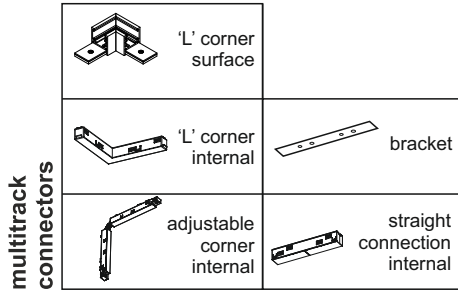

power supply dimensions

DRIVER	60W	100W	200W
L [mm]	163	300	390
M [mm]	43	30	30
H [mm]	32	17	23

straight multitrack line requirement

5

6

7

8

Źródło światła zastosowane w tej oprawie oświetleniowej powinno być wymieniane wyłącznie przez producenta lub jego przedstawiciela serwisowego, lub podobnie wykwalifikowaną osobę.
The light source contained in this luminaire shall only be replaced by the manufacturer or his service agent or a similar qualified person.

mechanical connection

„L” - connection

straight - connection