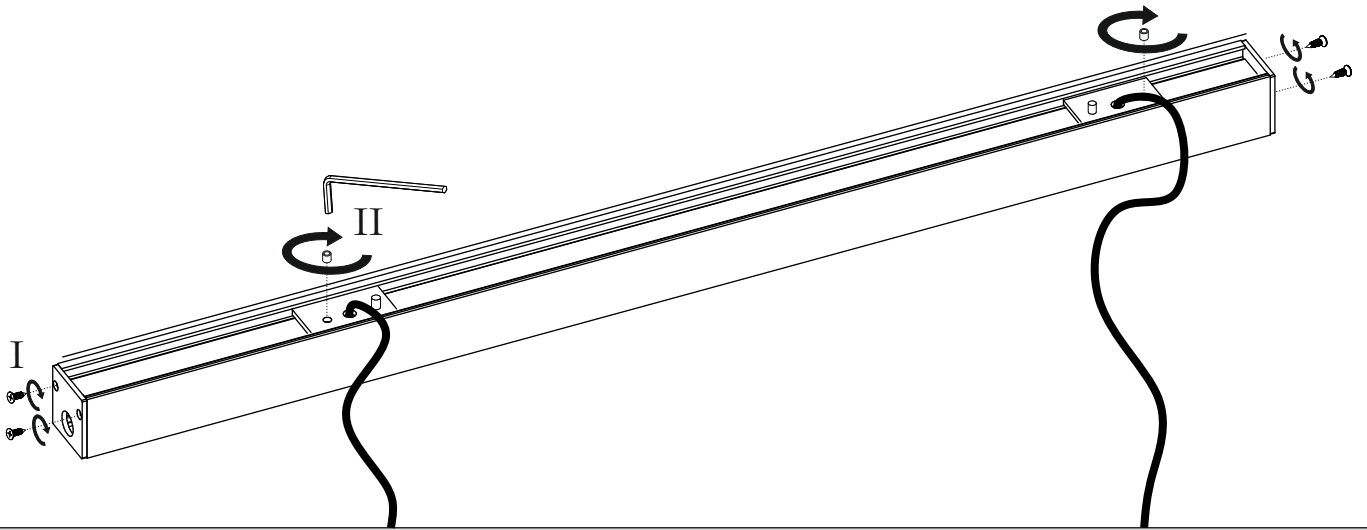

power supply dimensions

DRIVER	60W	100W	200W
L [mm]	163	300	390
M [mm]	43	30	30
H [mm]	32	17	23

straight multitrack line requirement

5

6

7

8

Źródło światła zastosowane w tej oprawie oświetleniowej powinno być wymieniane wyłącznie przez producenta lub jego przedstawiciela serwisowego, lub podobnie wykwalifikowaną osobę.
The light source contained in this luminaire shall only be replaced by the manufacturer or his service agent or a similar qualified person.

mechanical connection

„L” - connection

straight - connection