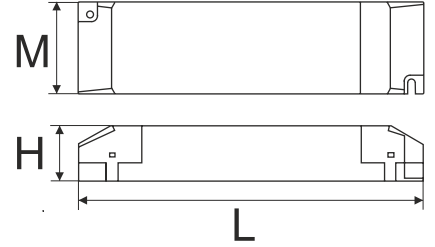

power supply dimensions

DRIVER	60W	100W	200W
L [mm]	163	300	390
M [mm]	43	30	30
H [mm]	32	17	23

straight multitrack line requirement

5

6

7

8

Źródło światła zastosowane w tej oprawie oświetleniowej powinno być wymieniane wyłącznie przez producenta lub jego przedstawiciela serwisowego, lub podobnie wykwalifikowaną osobę.
The light source contained in this luminaire shall only be replaced by the manufacturer or his service agent or a similar qualified person.

mechanical connection

„L” - connection

straight - connection