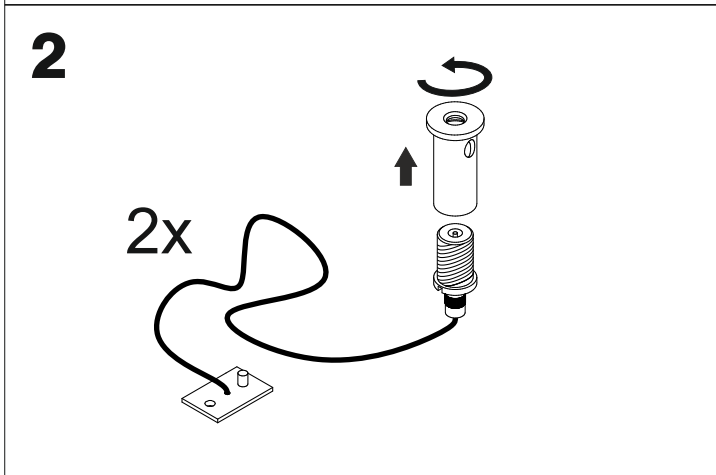

power supply dimensions

DRIVER	60W	100W	200W
L [mm]	163	300	390
M [mm]	43	30	30
H [mm]	32	17	23

straight multitrack line requirement

5

6

7

8

Źródło światła zastosowane w tej oprawie oświetleniowej powinno być wymieniane wyłącznie przez producenta lub jego przedstawiciela serwisowego, lub podobnie wykwalifikowaną osobę.
The light source contained in this luminaire shall only be replaced by the manufacturer or his service agent or a similar qualified person.

mechanical connection

„L” - connection

straight - connection