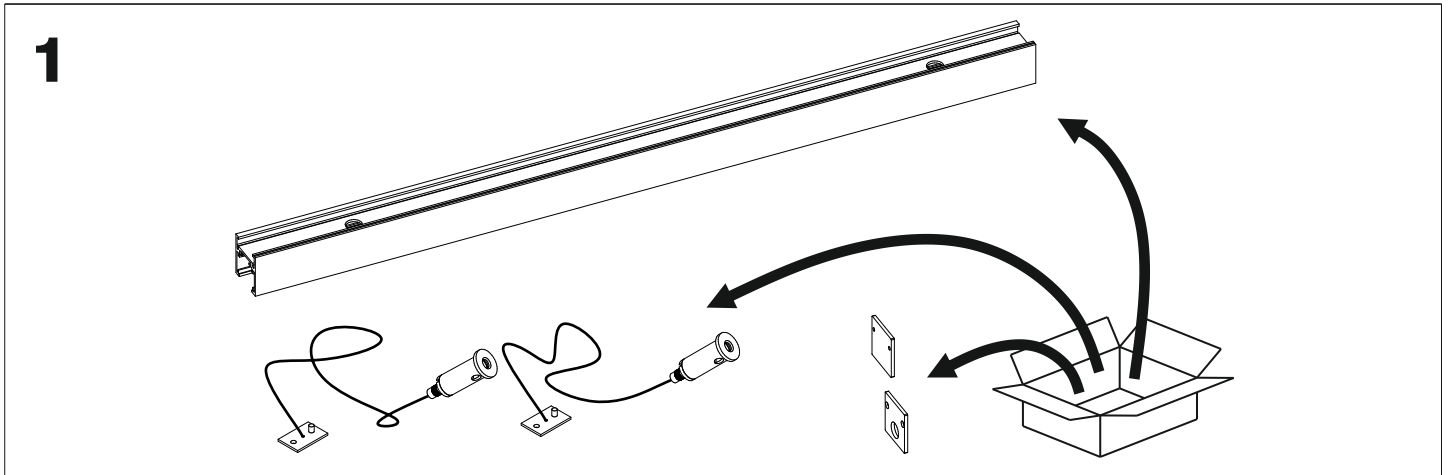

power supply dimensions

DRIVER	60W	100W	200W
L [mm]	163	300	390
M [mm]	43	30	30
H [mm]	32	17	23

straight multitrack line requirement

5

6

7

8

Źródło światła zastosowane w tej oprawie oświetleniowej powinno być wymieniane wyłącznie przez producenta lub jego przedstawiciela serwisowego, lub podobnie wykwalifikowaną osobę.
The light source contained in this luminaire shall only be replaced by the manufacturer or his service agent or a similar qualified person.

mechanical connection

„L” - connection

straight - connection