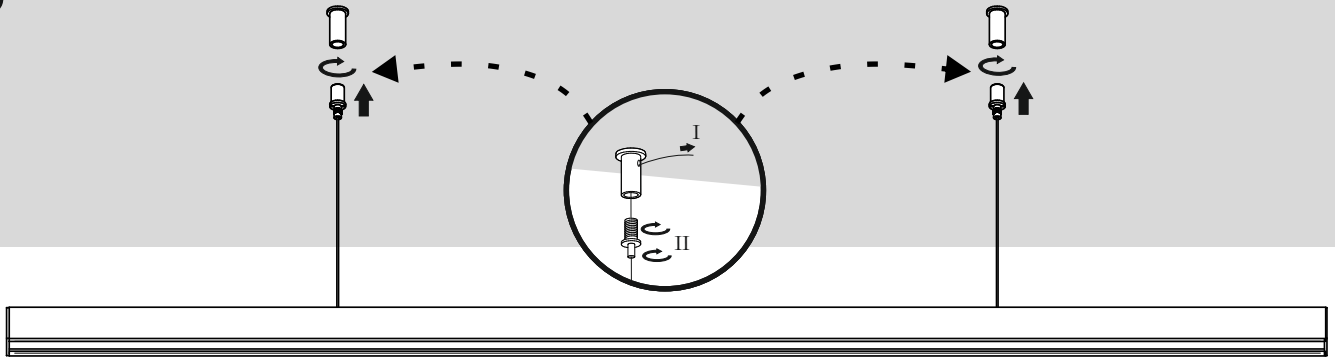

power supply dimensions

DRIVER	60W	100W	200W
L [mm]	163	300	390
M [mm]	43	30	30
H [mm]	32	17	23

straight multitrack line requirement

5

6

7

8

Źródło światła zastosowane w tej oprawie oświetleniowej powinno być wymieniane wyłącznie przez producenta lub jego przedstawiciela serwisowego, lub podobnie wykwalifikowaną osobę.
The light source contained in this luminaire shall only be replaced by the manufacturer or his service agent or a similar qualified person.

mechanical connection

„L” - connection

straight - connection