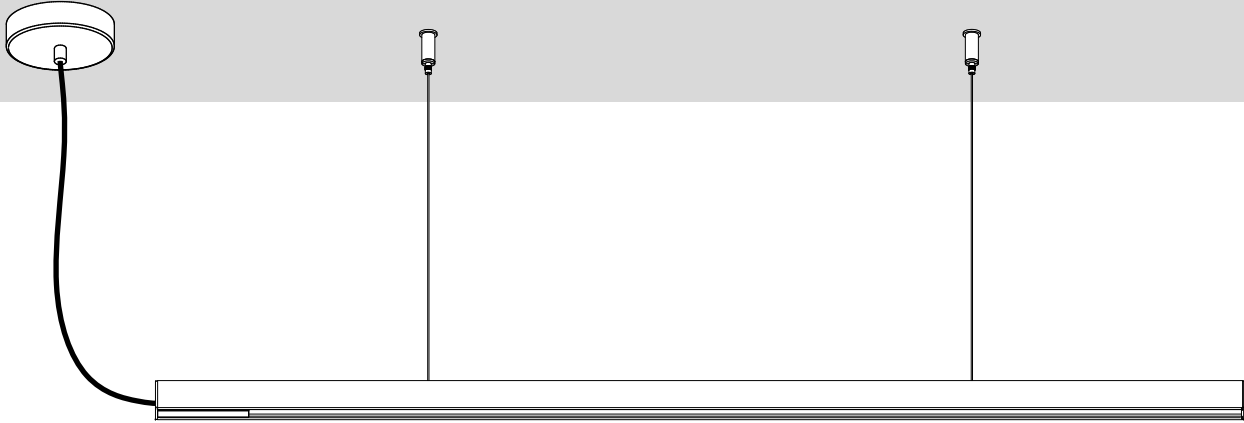

power supply dimensions

DRIVER	60W	100W	200W
L [mm]	163	300	390
M [mm]	43	30	30
H [mm]	32	17	23

straight multitrack line requirement

5

6

7

8

Źródło światła zastosowane w tej oprawie oświetleniowej powinno być wymieniane wyłącznie przez producenta lub jego przedstawiciela serwisowego, lub podobnie wykwalifikowaną osobę.
The light source contained in this luminaire shall only be replaced by the manufacturer or his service agent or a similar qualified person.

mechanical connection

„L” - connection

straight - connection