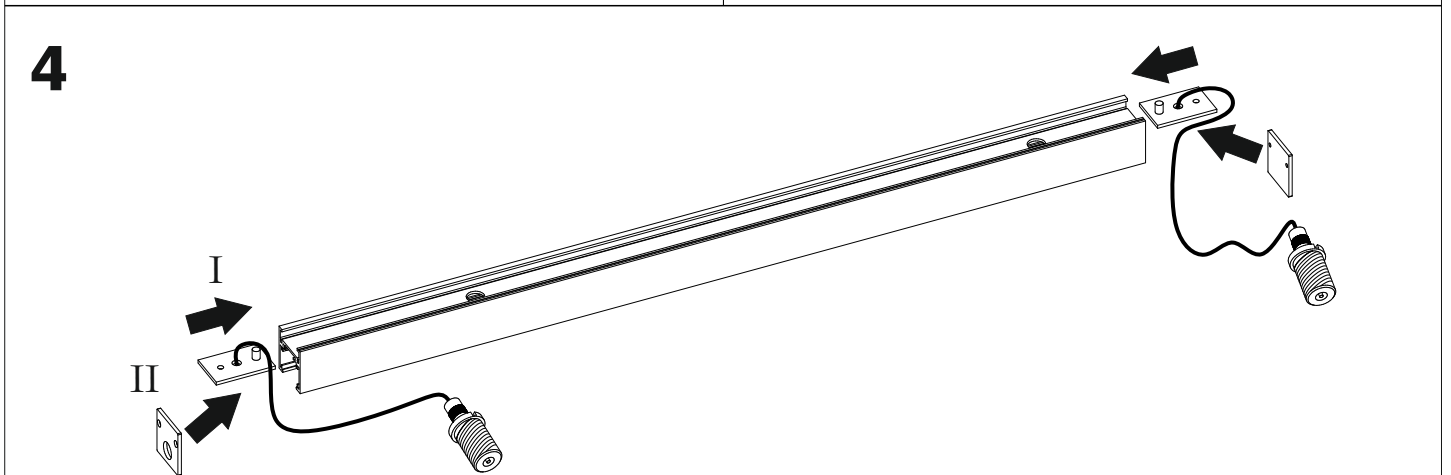

power supply dimensions

DRIVER	60W	100W	200W
L [mm]	163	300	390
M [mm]	43	30	30
H [mm]	32	17	23

straight multitrack line requirement

5

6

7

8

Źródło światła zastosowane w tej oprawie oświetleniowej powinno być wymieniane wyłącznie przez producenta lub jego przedstawiciela serwisowego, lub podobnie wykwalifikowaną osobę.
The light source contained in this luminaire shall only be replaced by the manufacturer or his service agent or a similar qualified person.

mechanical connection

„L” - connection

straight - connection