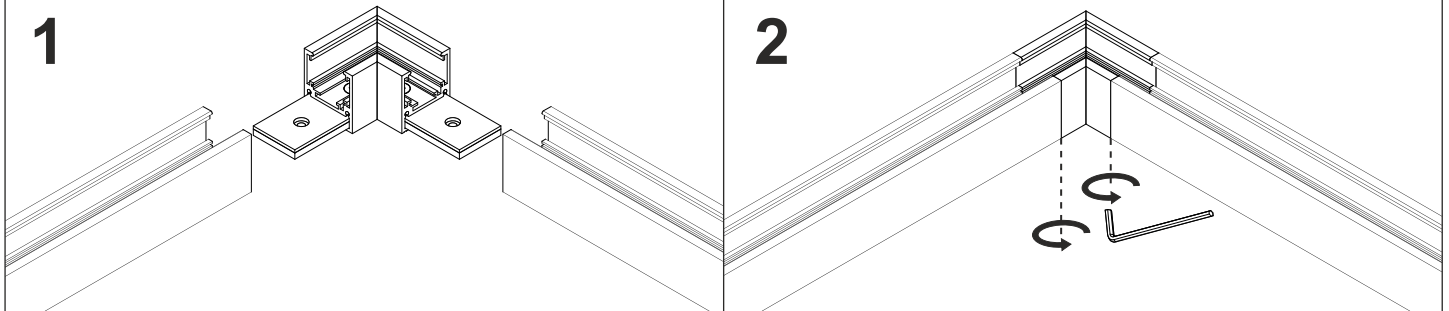

power supply dimensions

DRIVER	60W	100W	200W
L [mm]	163	300	390
M [mm]	43	30	30
H [mm]	32	17	23

straight multitrack line requirement

5

6

7

8

Źródło światła zastosowane w tej oprawie oświetleniowej powinno być wymieniane wyłącznie przez producenta lub jego przedstawiciela serwisowego, lub podobnie wykwalifikowaną osobę.
The light source contained in this luminaire shall only be replaced by the manufacturer or his service agent or a similar qualified person.

mechanical connection

„L” - connection

straight - connection