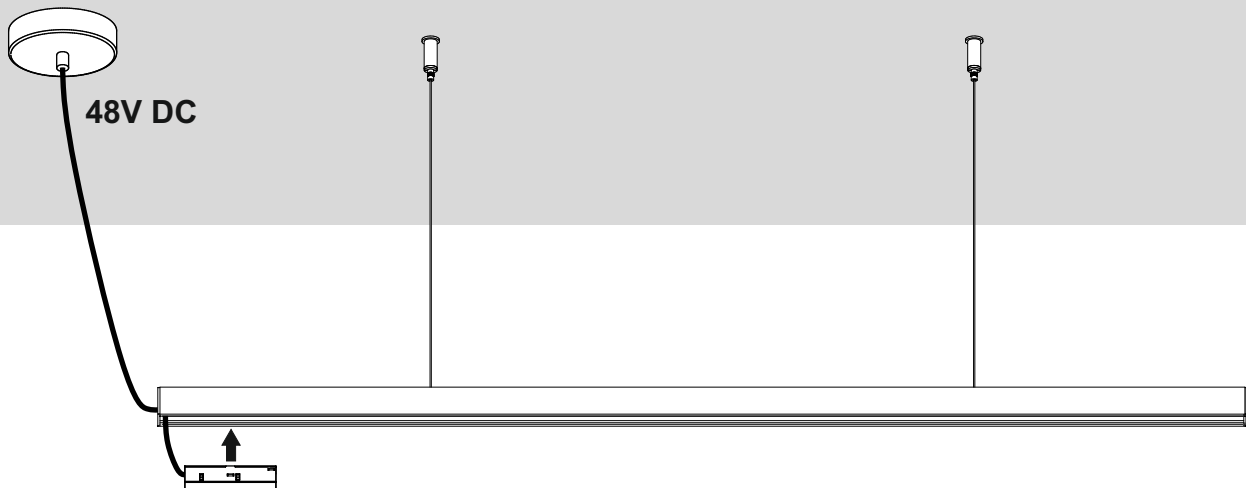

power supply dimensions

DRIVER	60W	100W	200W
L [mm]	163	300	390
M [mm]	43	30	30
H [mm]	32	17	23

straight multitrack line requirement

5

6

7

8

Źródło światła zastosowane w tej oprawie oświetleniowej powinno być wymieniane wyłącznie przez producenta lub jego przedstawiciela serwisowego, lub podobnie wykwalifikowaną osobę.
The light source contained in this luminaire shall only be replaced by the manufacturer or his service agent or a similar qualified person.

mechanical connection

„L” - connection

straight - connection