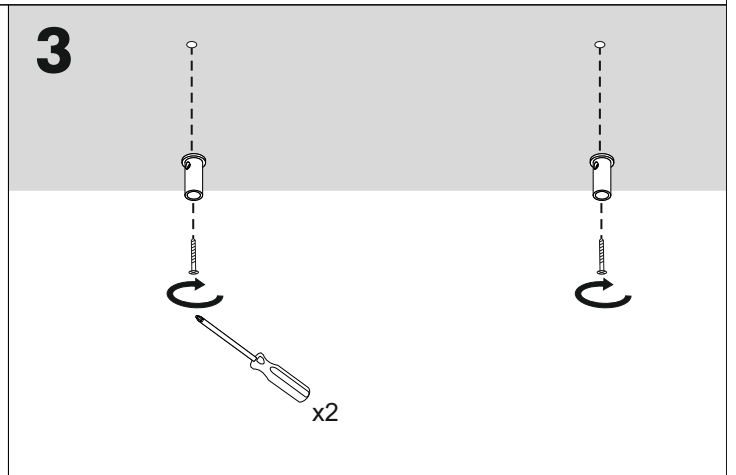

power supply dimensions

DRIVER	60W	100W	200W
L [mm]	163	300	390
M [mm]	43	30	30
H [mm]	32	17	23

straight multitrack line requirement

5

6

7

8

Źródło światła zastosowane w tej oprawie oświetleniowej powinno być wymieniane wyłącznie przez producenta lub jego przedstawiciela serwisowego, lub podobnie wykwalifikowaną osobę.
The light source contained in this luminaire shall only be replaced by the manufacturer or his service agent or a similar qualified person.

mechanical connection

„L” - connection

straight - connection